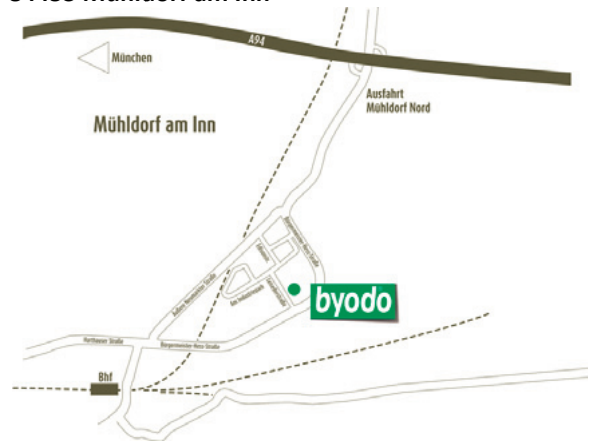

25 % Ermäßigung auf Einkauf im Byodo-Werksverkauf (statt 10 %)

Byodo Naturkost GmbH
Leisederstraße 2
84453 Mühdorf am Inn

Telefon: +49 (0) 8631 / 3629-36
<http://www.byodo.de>

Öffnungszeiten Byodo Werksverkauf:
jeden Mittwoch 13.00 – 17.00 Uhr
jeden ersten Mittwoch des Monats ist bis 18.00 Uhr geöffnet.

WALDKRAIBURG
DIE STADT.

Jahresausleihgebühr statt 15 € nur 6 €
Vierteljahresausleihgebühr statt 5 € nur 2 €

Vergünstigung bei Eigenveranstaltungen:

Der genaue Rabatt variiert je nach Veranstaltung und regulärem Eintrittspreis und richtet sich nach der Ermäßigung für Schüler, Studenten und Schwerbehinderte Menschen.

Stadtwerke Waldkraiburg GmbH

Meisenweg 1
84478 Waldkraiburg

Telefon: (08638) 948 400
Telefax: (08638) 948 443
E-Mail: info@stwwkgb.de

Waldbad:

Publikumslauf: Ermäßigung um 1,50 € (neu 2,00 € statt 3,50 €)

• **Eissporthalle:**
Ermäßigung um 1,50 € (neu 1,50 € statt 3,00 €)

• **Stadtbus:**
Ermäßigung beim Einzelticket um 0,60 € (neu 0,50 € statt 1,10 €)